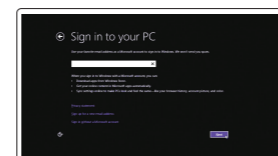

2 Finish Windows setup

Τελειώστε την εγκατάσταση των Windows
Dokončite inštaláciu systému Windows
انتهاء إعداد Windows

Enable security and updates

Ενεργοποιήστε τις ρυθμίσεις για την ασφάλεια και τις ενημερώσεις
Povoľte bezpečnostné funkcie a aktualizácie
تمكين الأمان والتحديثات

Connect to your network

Σύνδεση στο δίκτυό σας
Pripojte sa k sieti
التوصيل بالشبكة

- NOTE:** If you are connecting to a secured wireless network, enter the password for the wireless network access when prompted.
 - ΣΗΜΕΙΩΣΗ:** Αν πρόκειται να συνδεθείτε σε ασφαλές ασύρματο δίκτυο, πληκτρολογήστε τον κωδικό πρόσβασης στο ασύρματο δίκτυο όταν παρουσιαστεί η σχετική προτροπή.
 - POZNÁMKA:** Ak sa pripájate k zabezpečenej bezdrôtovej sieti, na výzvu zadajte heslo prístupu k bezdrôtovej sieti.
- ملاحظة:** في حالة اتصالك بشبكة لاسلكية مؤمنة، أدخل كلمة المرور لوصول الشبكة اللاسلكية عند مطالبتك.